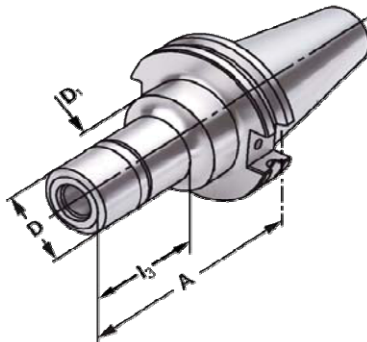

HSC-Spannzangenfutter SlimLine

ISO 30

Preis- / Bestellblatt

liste de prix / feuille de commande

DIN 69871 AD

G2.5 30'000 1/min

max. Rundlaufabweichung < 0.003 mm

Erreur de concentricité < 0,003 mm

	Artikel-Nr. No d'article	Spann- Ø	D	A	D1	I3	Preis/Stk. Prix/Pce. CHF	Bestell- Menge quant. Comm. Stk-Pce	Preis/Pos Prix/Pos CHF
Spannzangenfutter SlimLine kurz	RT03469-60	3 - 10	27.5	60	27.5		131.00	_____	
Spannzangenfutter SlimLine lang	RT03469-90	3 - 10	27.5	90	27.5		136.00	_____	
Spannzangenfutter SlimLine kurz	RT03479-60	4 - 16	40	60	40		150.50	_____	
Spannzangenfutter SlimLine lang	RT03479-90	4 - 16	40	90	40		160.50	_____	